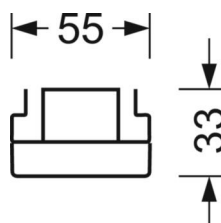

электротехника

Балласт	Электронный драйвер DALI2 (1 штука)
Мощность системы	68W
сетевое напряжение	230V/50Hz
класс энергосбережения/Источник света	C

Оптика

Оснастка	LED, цветопередача/оттенок света CRI ≥ 80 / 4000K
Допуск для координаты цветности (MacAdam)	3SDCM
Фотобиологическая безопасность (светильник)	RG1
Номинальный световой поток	11639lm
Срок службы LED	50000h L80/B10 (Tq 25°C)
светоотдача светильников	170lm/W
Угол излучения	95° (C0) / 95° (C90)
UGR поп./вдоль	22.4 / 22.8

DEEP-LINK

<https://www.regiolux.de/ru/article/18614406600>

Ссылка	LED 12000lm 840
ηLB	100 %
Φ ↓/↑	98 % / 2 %
UGR поп./вдоль	22.4 / 22.8

Механика

цвет корпуса	белый стандартный для электротехники RAL 9016
размеры (LxWxH/DxH)	1531mm x 55mm x 33mm
вес (нетто)	1.9kg
Вид монтажа	сборка трековых систем

размеры

L	1531 mm	Длина
В	55 mm	Ширина
Н	33 mm	Высота