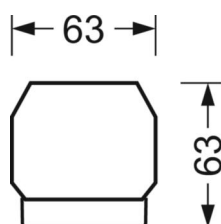

DEEP-LINK

<https://www.regiolux.de/ru/article/18614406600>

Ссылка	LED 12000lm 840
ηLB	100 %
Φ ↓/↑	98 % / 2 %
UGR поп./вдоль	22.4 / 22.8

Механика

цвет корпуса	белый стандартный для электротехники RAL 9016
размеры (LxWxH/DxH)	1531mm x 55mm x 33mm
вес (нетто)	1.9kg
Вид монтажа	сборка трековых систем

размеры

L	1531 mm	Длина
В	55 mm	Ширина
Н	33 mm	Высота