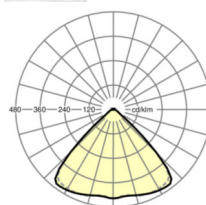

DEEP-LINK

<https://www.regiolux.de/ru/article/18614406600>

Ссылка	LED 12000lm 840
ηLB	100 %
Φ ↓/↑	98 % / 2 %
UGR поп./вдоль	22.4 / 22.8

Механика

цвет корпуса	белый стандартный для электротехники RAL 9016
размеры (LxWxH/DxH)	1531mm x 55mm x 33mm
вес (нетто)	1.9kg
Вид монтажа	сборка трековых систем

размеры

L	1531 mm	Длина
В	55 mm	Ширина
Н	33 mm	Высота